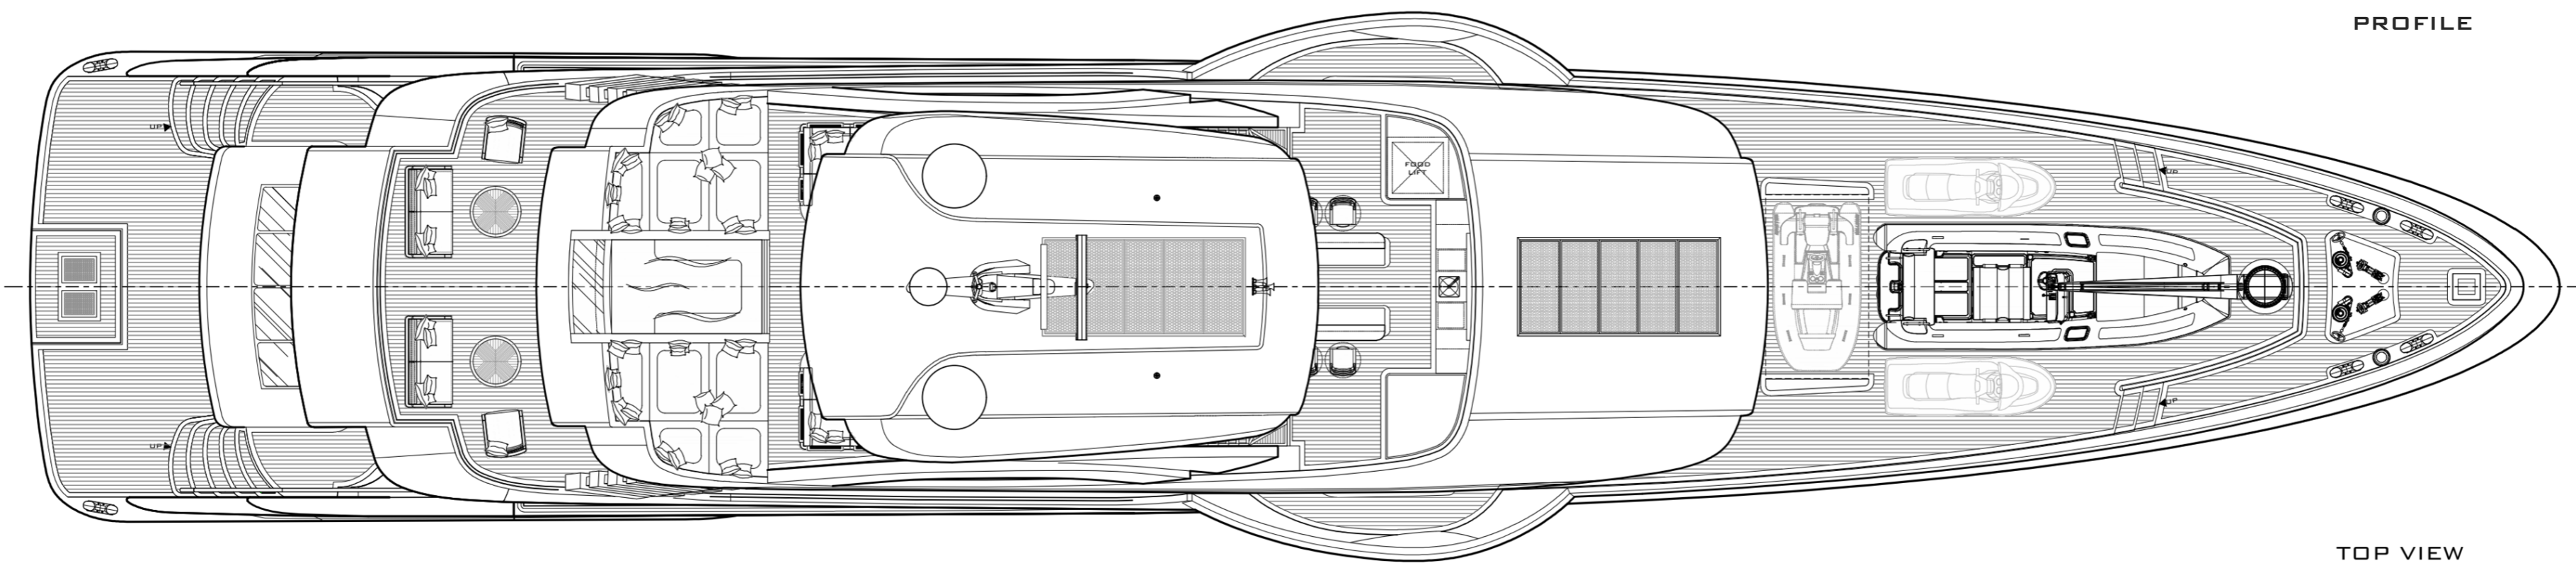

TOP VIEW

-2 -1 0 1 2 3 4 5 6 7 8 9 10 11 12 13 14 15 16 17 18 19 20 21 22 23 24 25 26 27 28 29 30 31 32 33 34 35 36 37 38 39 40 41 42 43 44 45 46 47 48