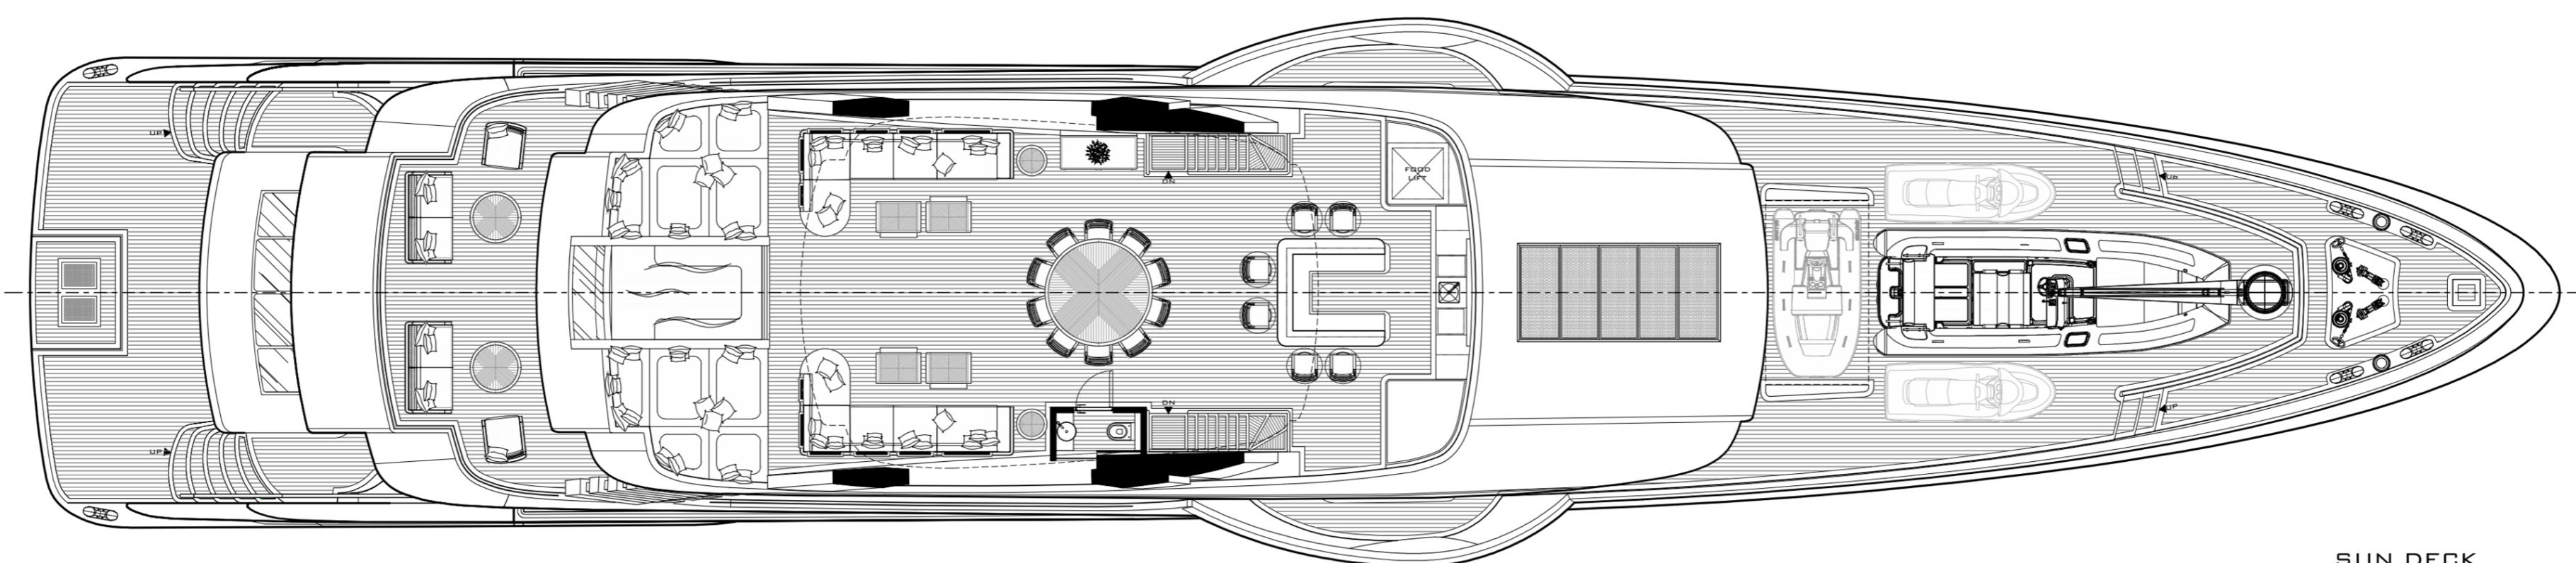

SUN DECK

-2 -1 0 1 2 3 4 5 6 7 8 9 10 11 12 13 14 15 16 17 18 19 20 21 22 23 24 25 26 27 28 29 30 31 32 33 34 35 36 37 38 39 40 41 42 43 44 45 46 47 48