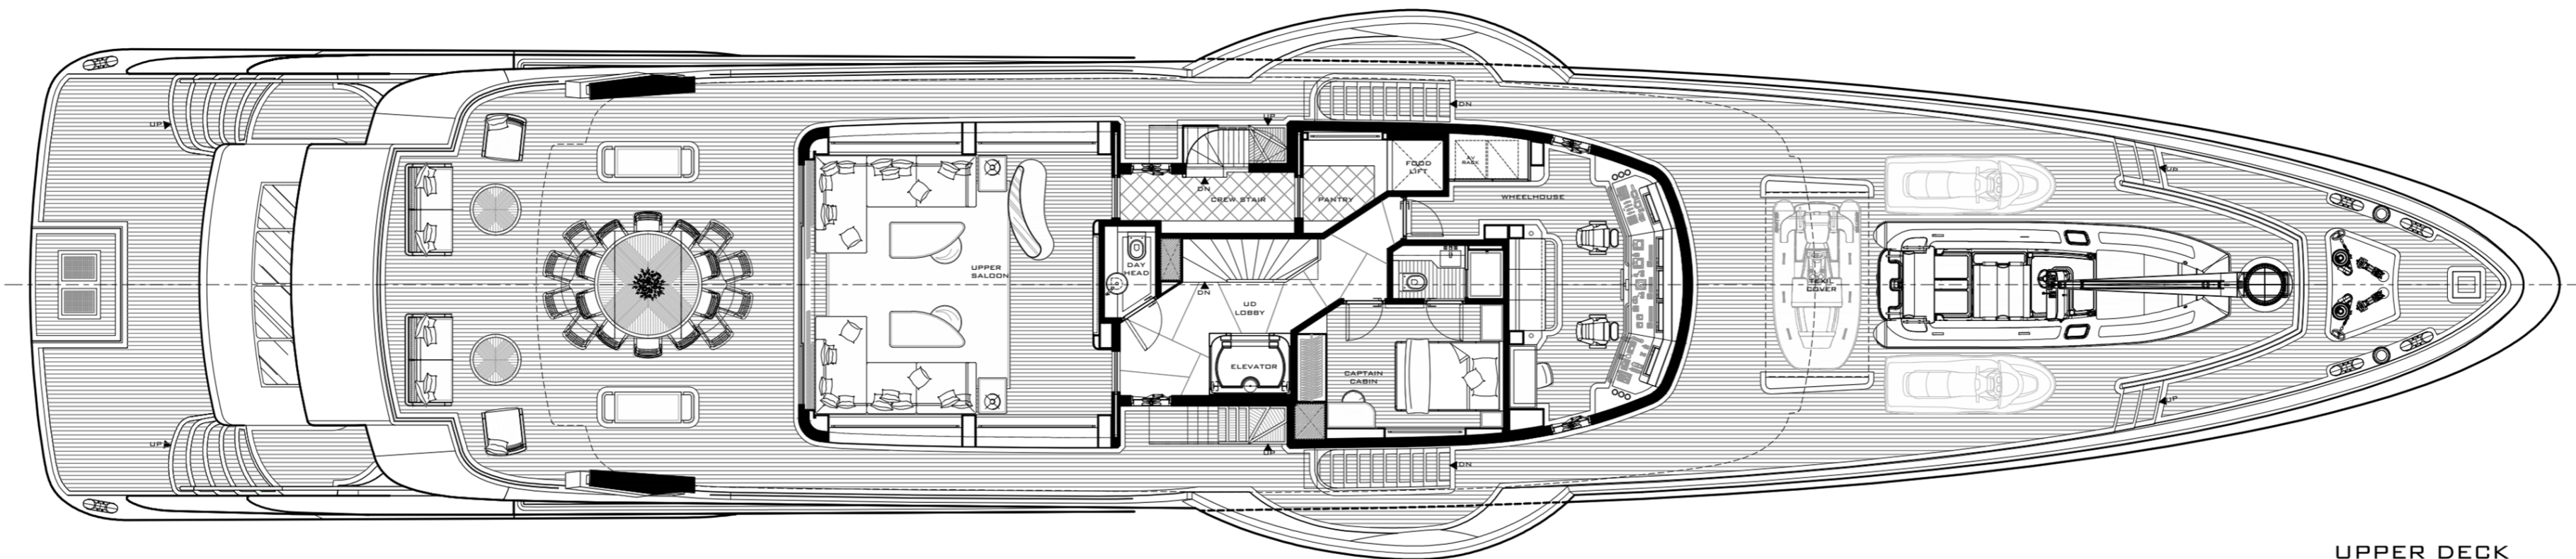

UPPER DECK

-2 -1 0 1 2 3 4 5 6 7 8 9 10 11 12 13 14 15 16 17 18 19 20 21 22 23 24 25 26 27 28 29 30 31 32 33 34 35 36 37 38 39 40 41 42 43 44 45 46 47 48