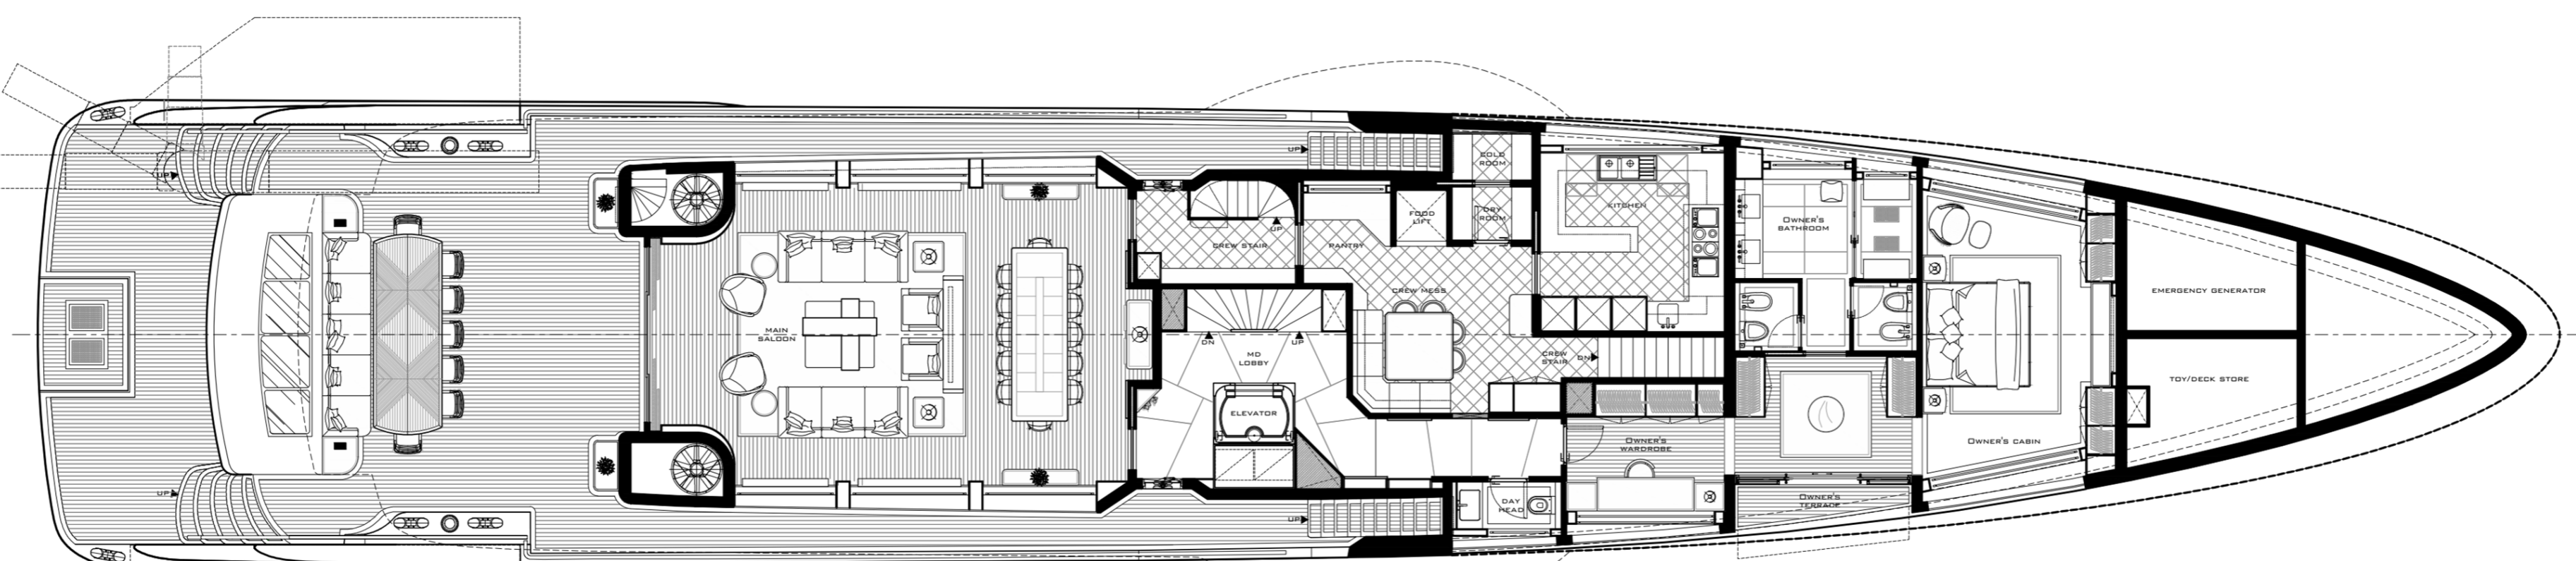

MAIN DECK

-2 -1 0 1 2 3 4 5 6 7 8 9 10 11 12 13 14 15 16 17 18 19 20 21 22 23 24 25 26 27 28 29 30 31 32 33 34 35 36 37 38 39 40 41 42 43 44 45 46 47 48