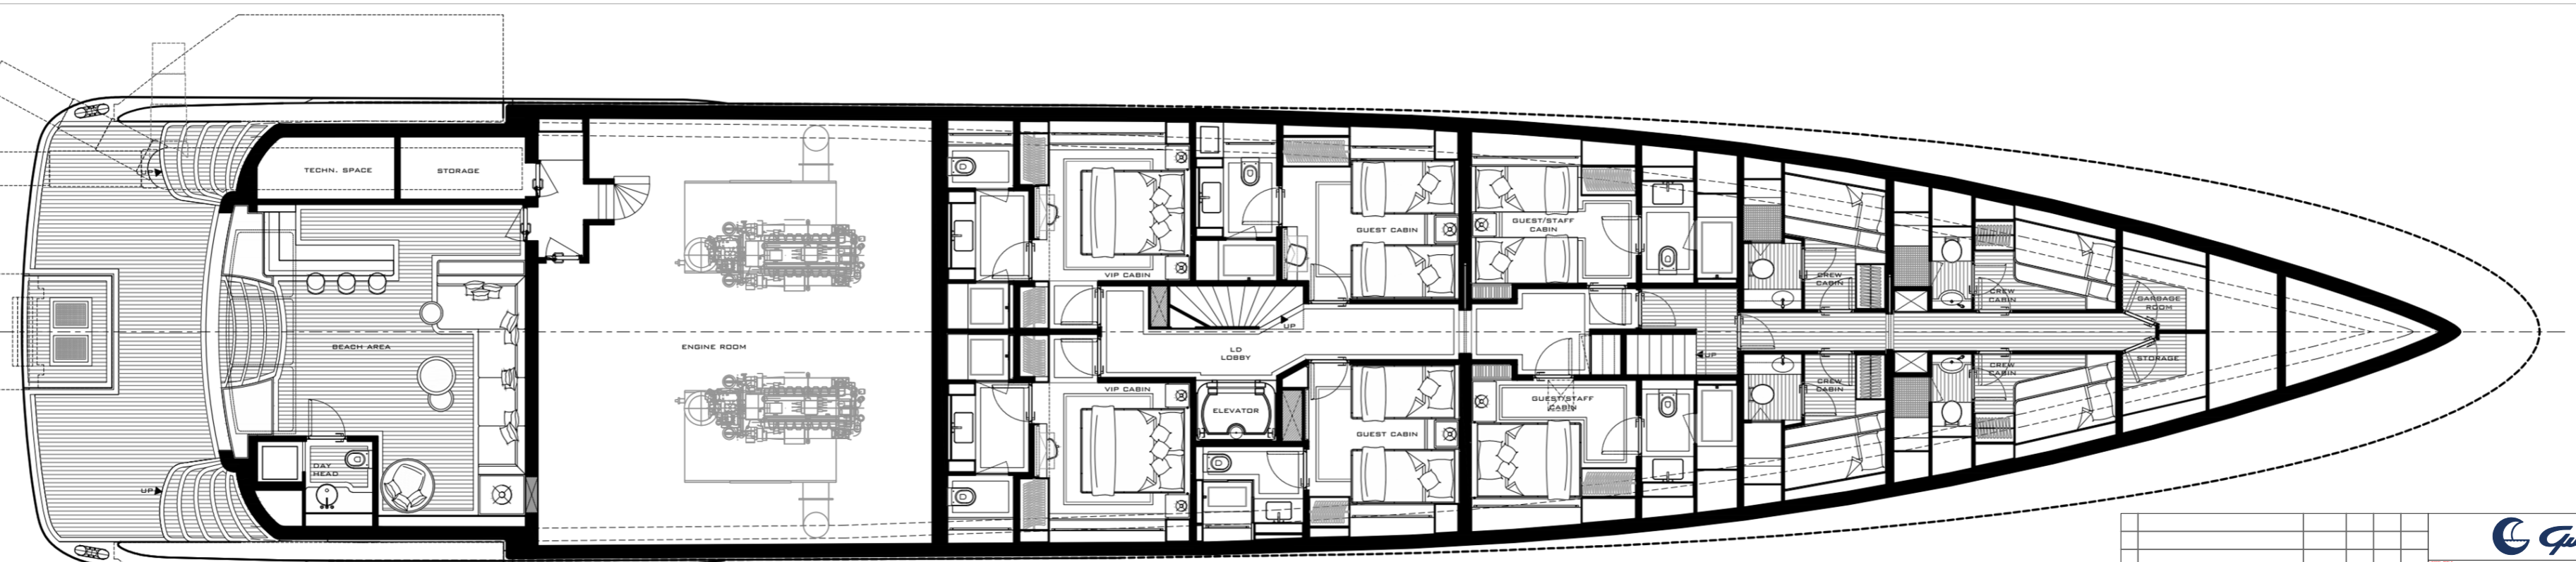

-2 -1 0 1 2 3 4 5 6 7 8 9 10 11 12 13 14 15 16 17 18 19 20 21 22 23 24 25 26 27 28 29 30 31 32 33 34 35 36 37 38 39